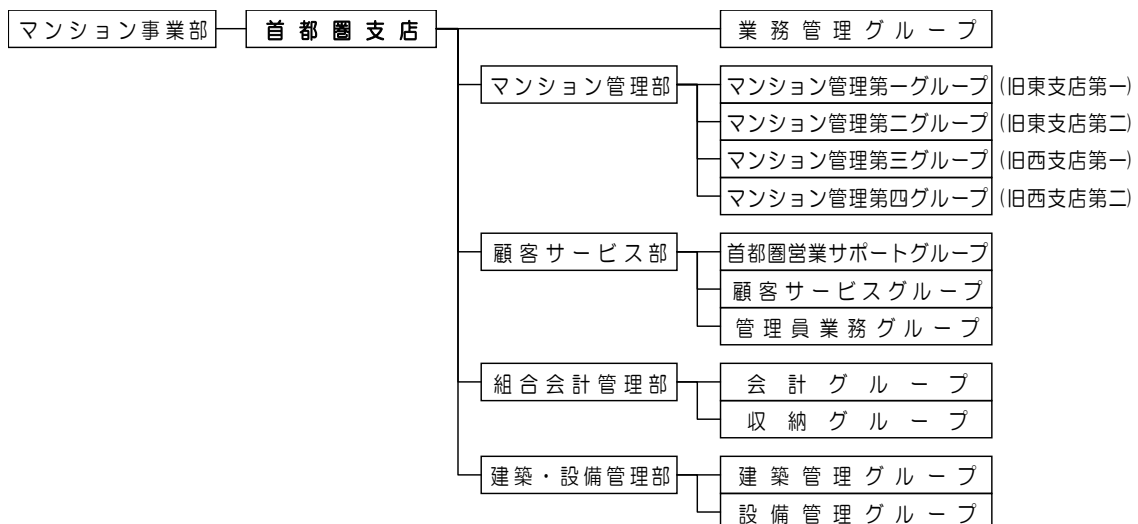

まずは略儀ながら書中をもってご案内旁々御挨拶申し上げます。

また、このたびの東日本大震災におきまして、お亡くなりになられた方々に心からお悔やみ申し上げますとともに、被災されました皆様に衷心よりお見舞い申し上げます。一日も早い復興をお祈り致します。

謹白

平成23年10月吉日

株式会社日鉄コミュニティ  
首都圏支店長 小椋 泰三

#### 『 新 組 織 図 』

以 上